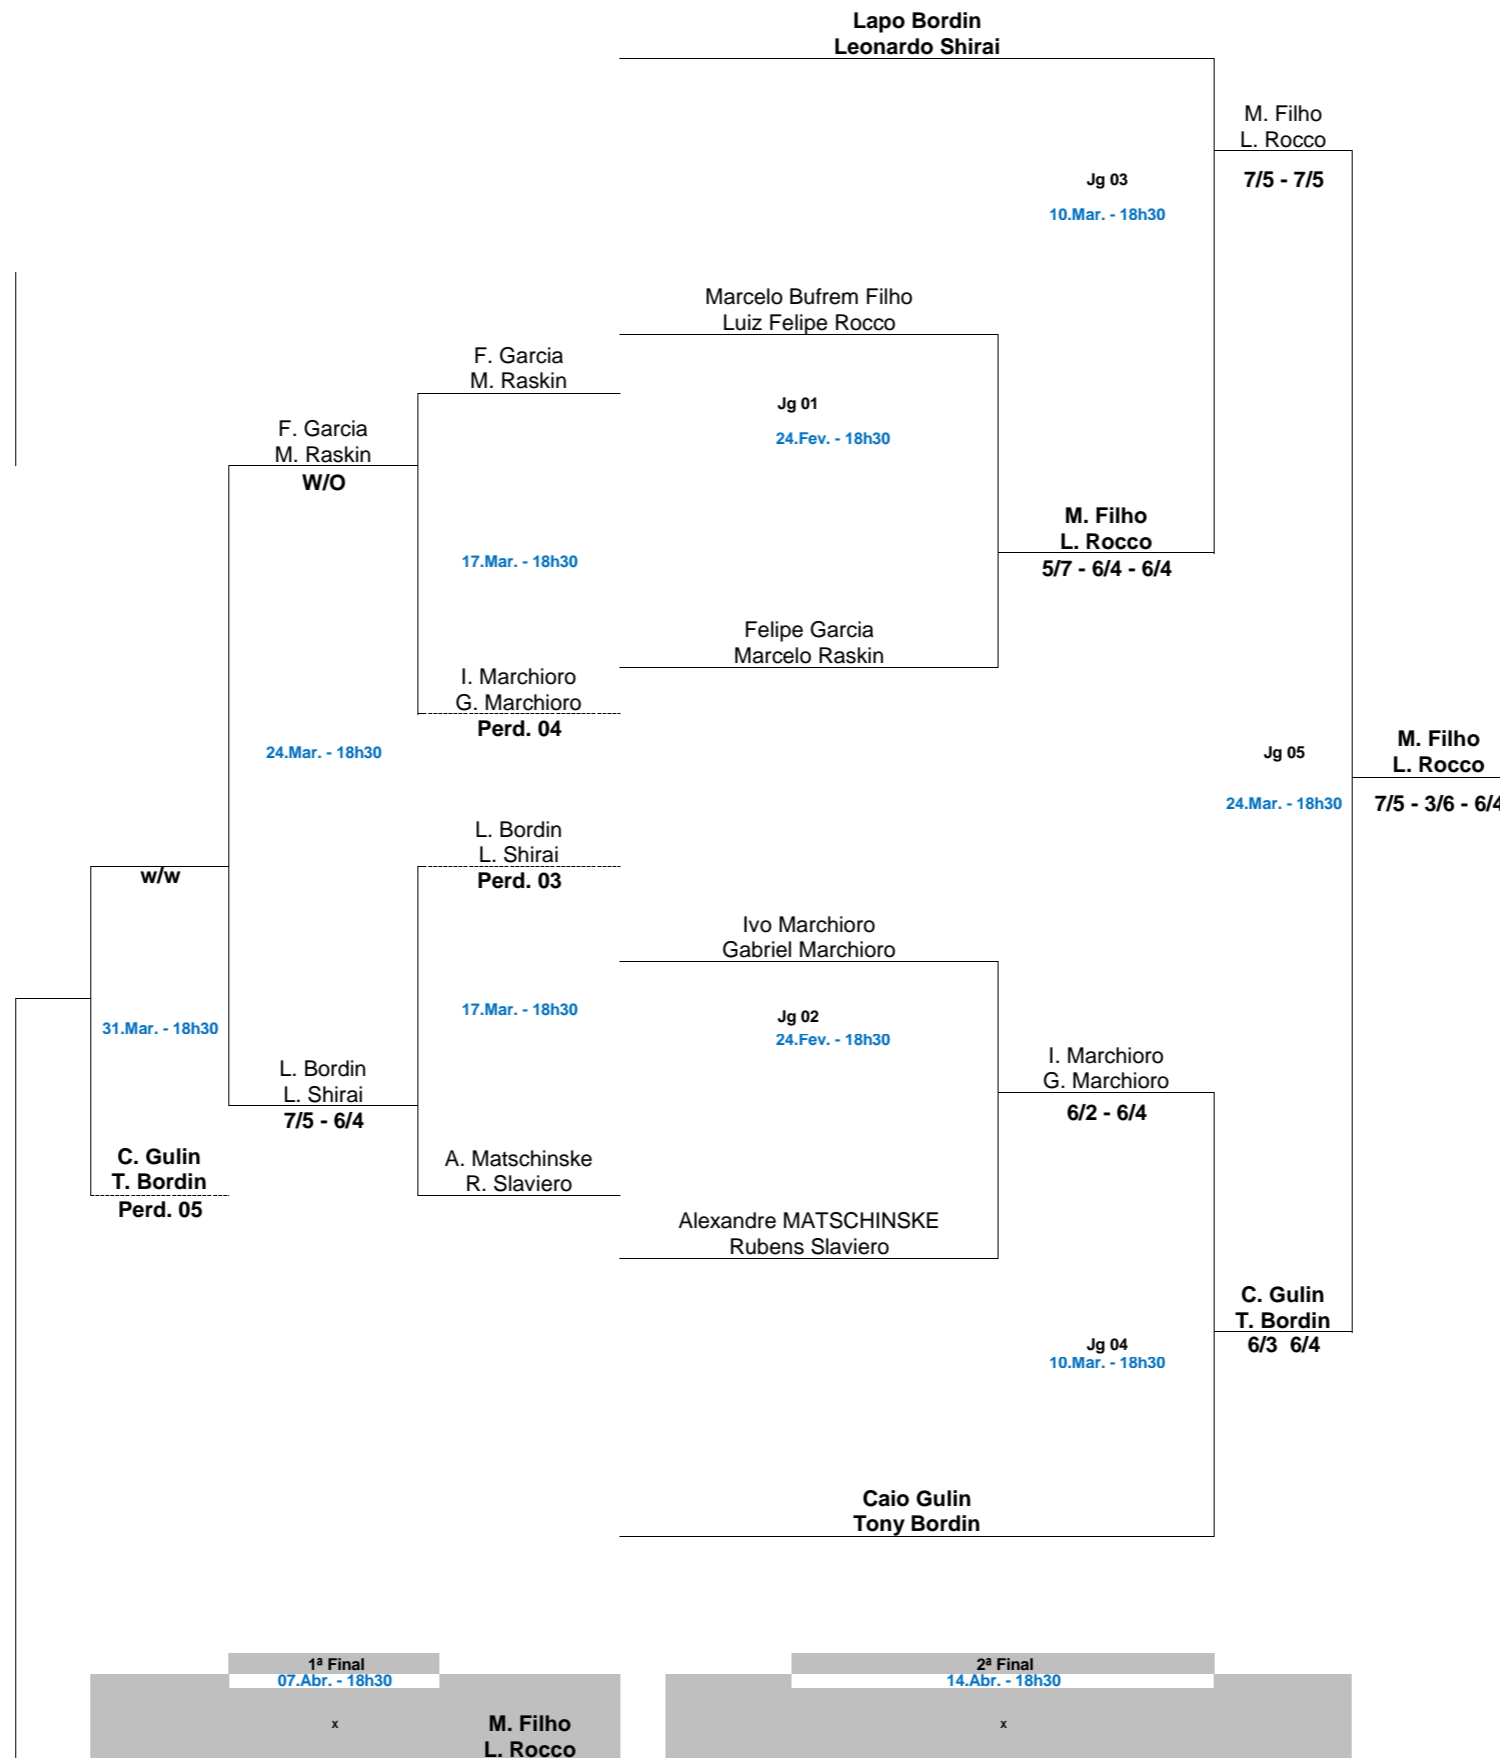

5ª/6ª Classe A

OBS.: É DA RESPONSABILIDADE DOS TENISTAS MARCAREM SEUS JOGOS ATÉ A DATA LIMITE.  
 OS JOGOS SOMENTE PODERÃO SER ANTECIPADOS, JAMAIS PRORROGADOS.  
 CHAVES À DISPOSIÇÃO: acesse [www.graciosa.com.br](http://www.graciosa.com.br)

**Forma de Disputa**  
**Melhor de 3 sets com vantagem 6-6 tie-break.**