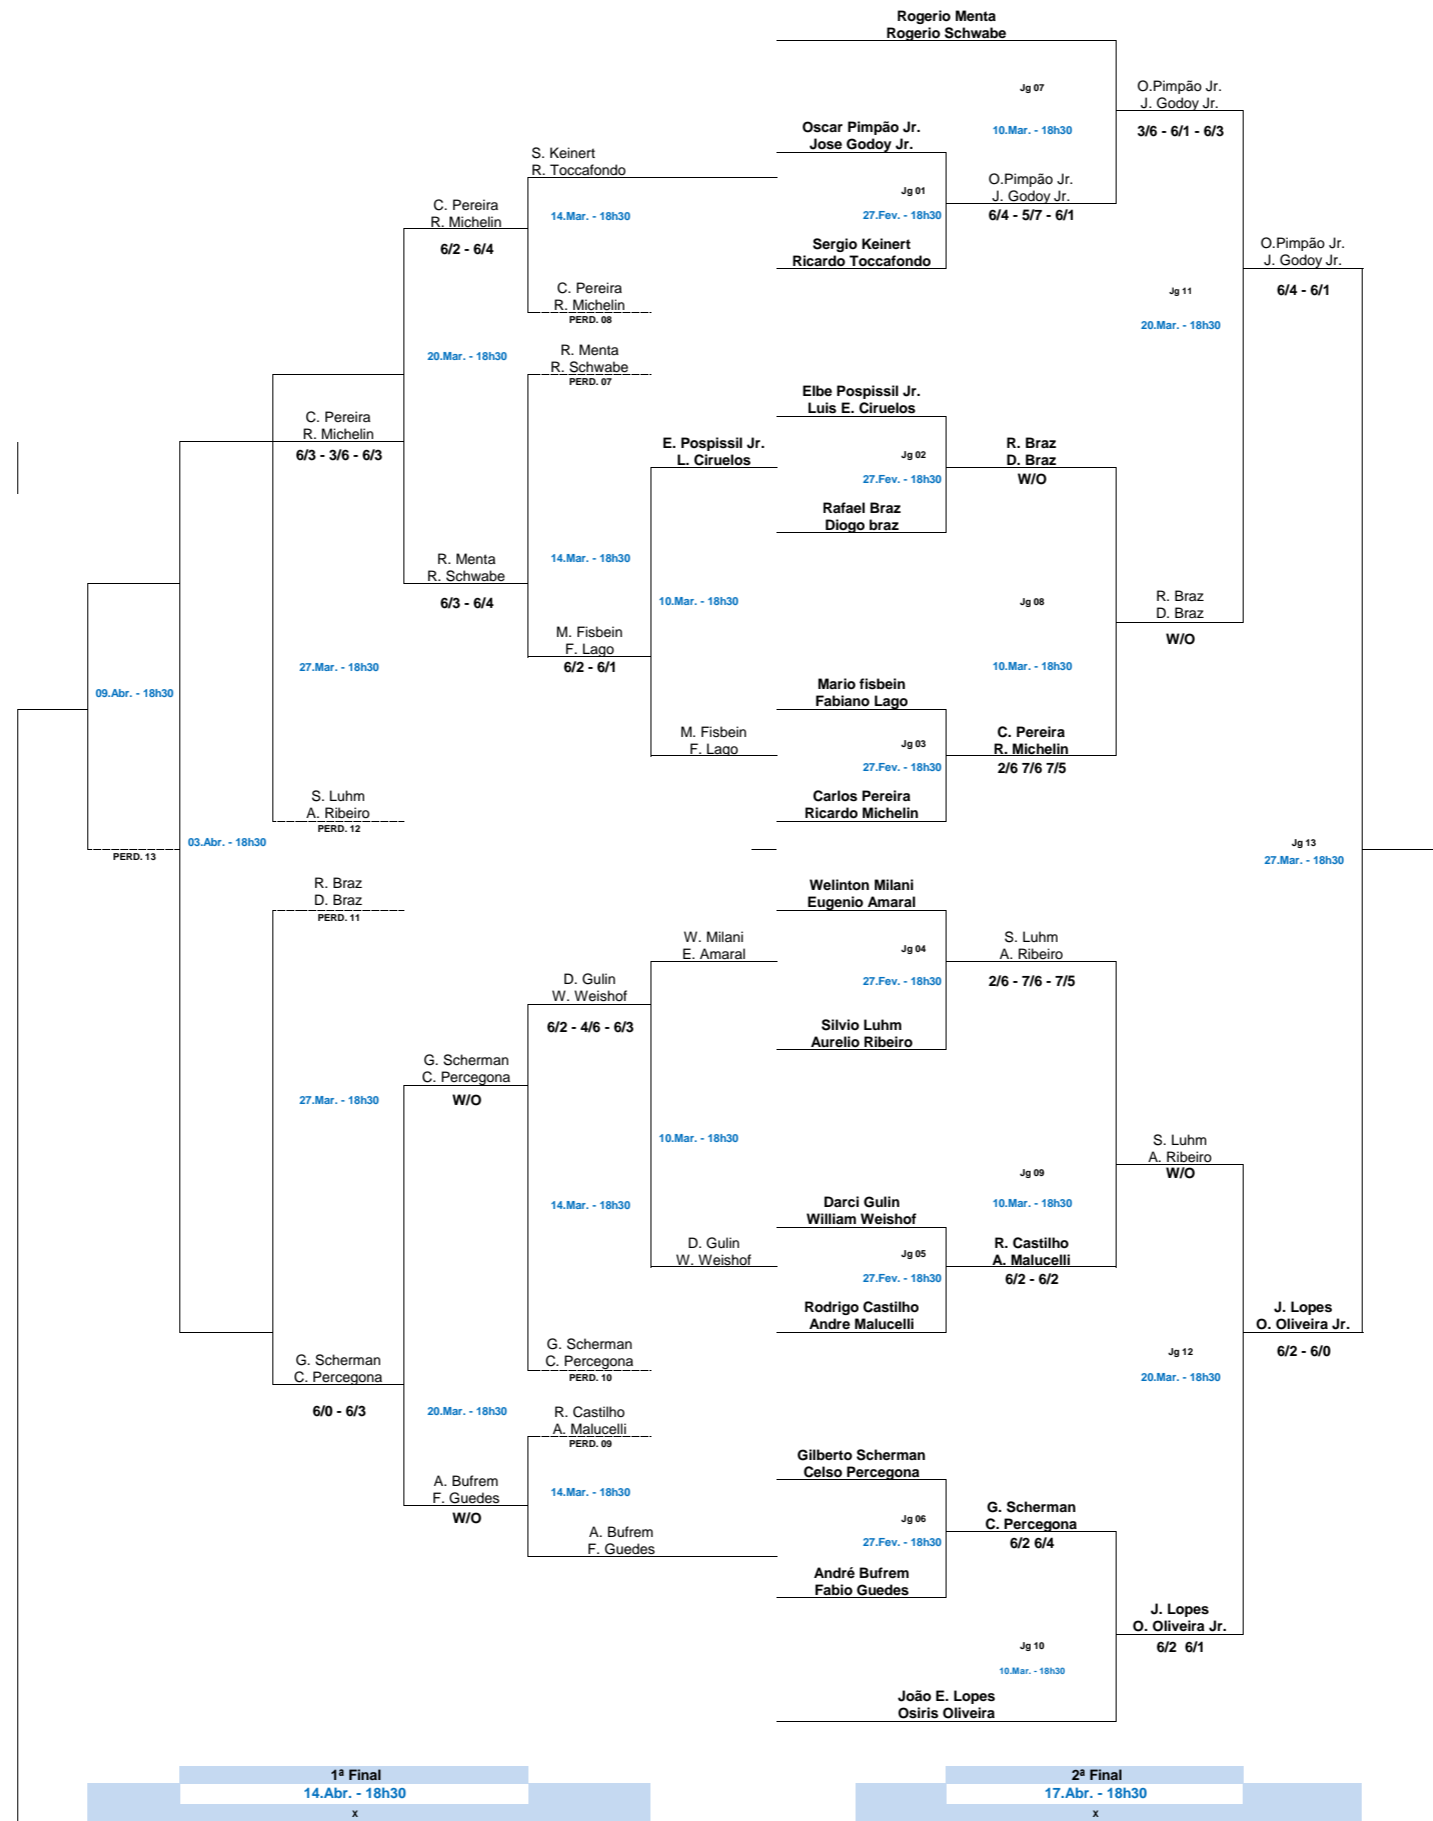

3ª Classe B

OBS.: É DA RESPONSABILIDADE DOS TENISTAS MARCAREM SEUS JOGOS ATÉ A DATA LIMITE.
 OS JOGOS SOMENTE PODERÃO SER ANTECIPADOS, JAMAIS PRORROGADOS.
 CHAVES À DISPOSIÇÃO: acesse www.graciosa.com.br

Forma de Disputa
Melhor de 3 sets com vantagem 6-6 tie-break.