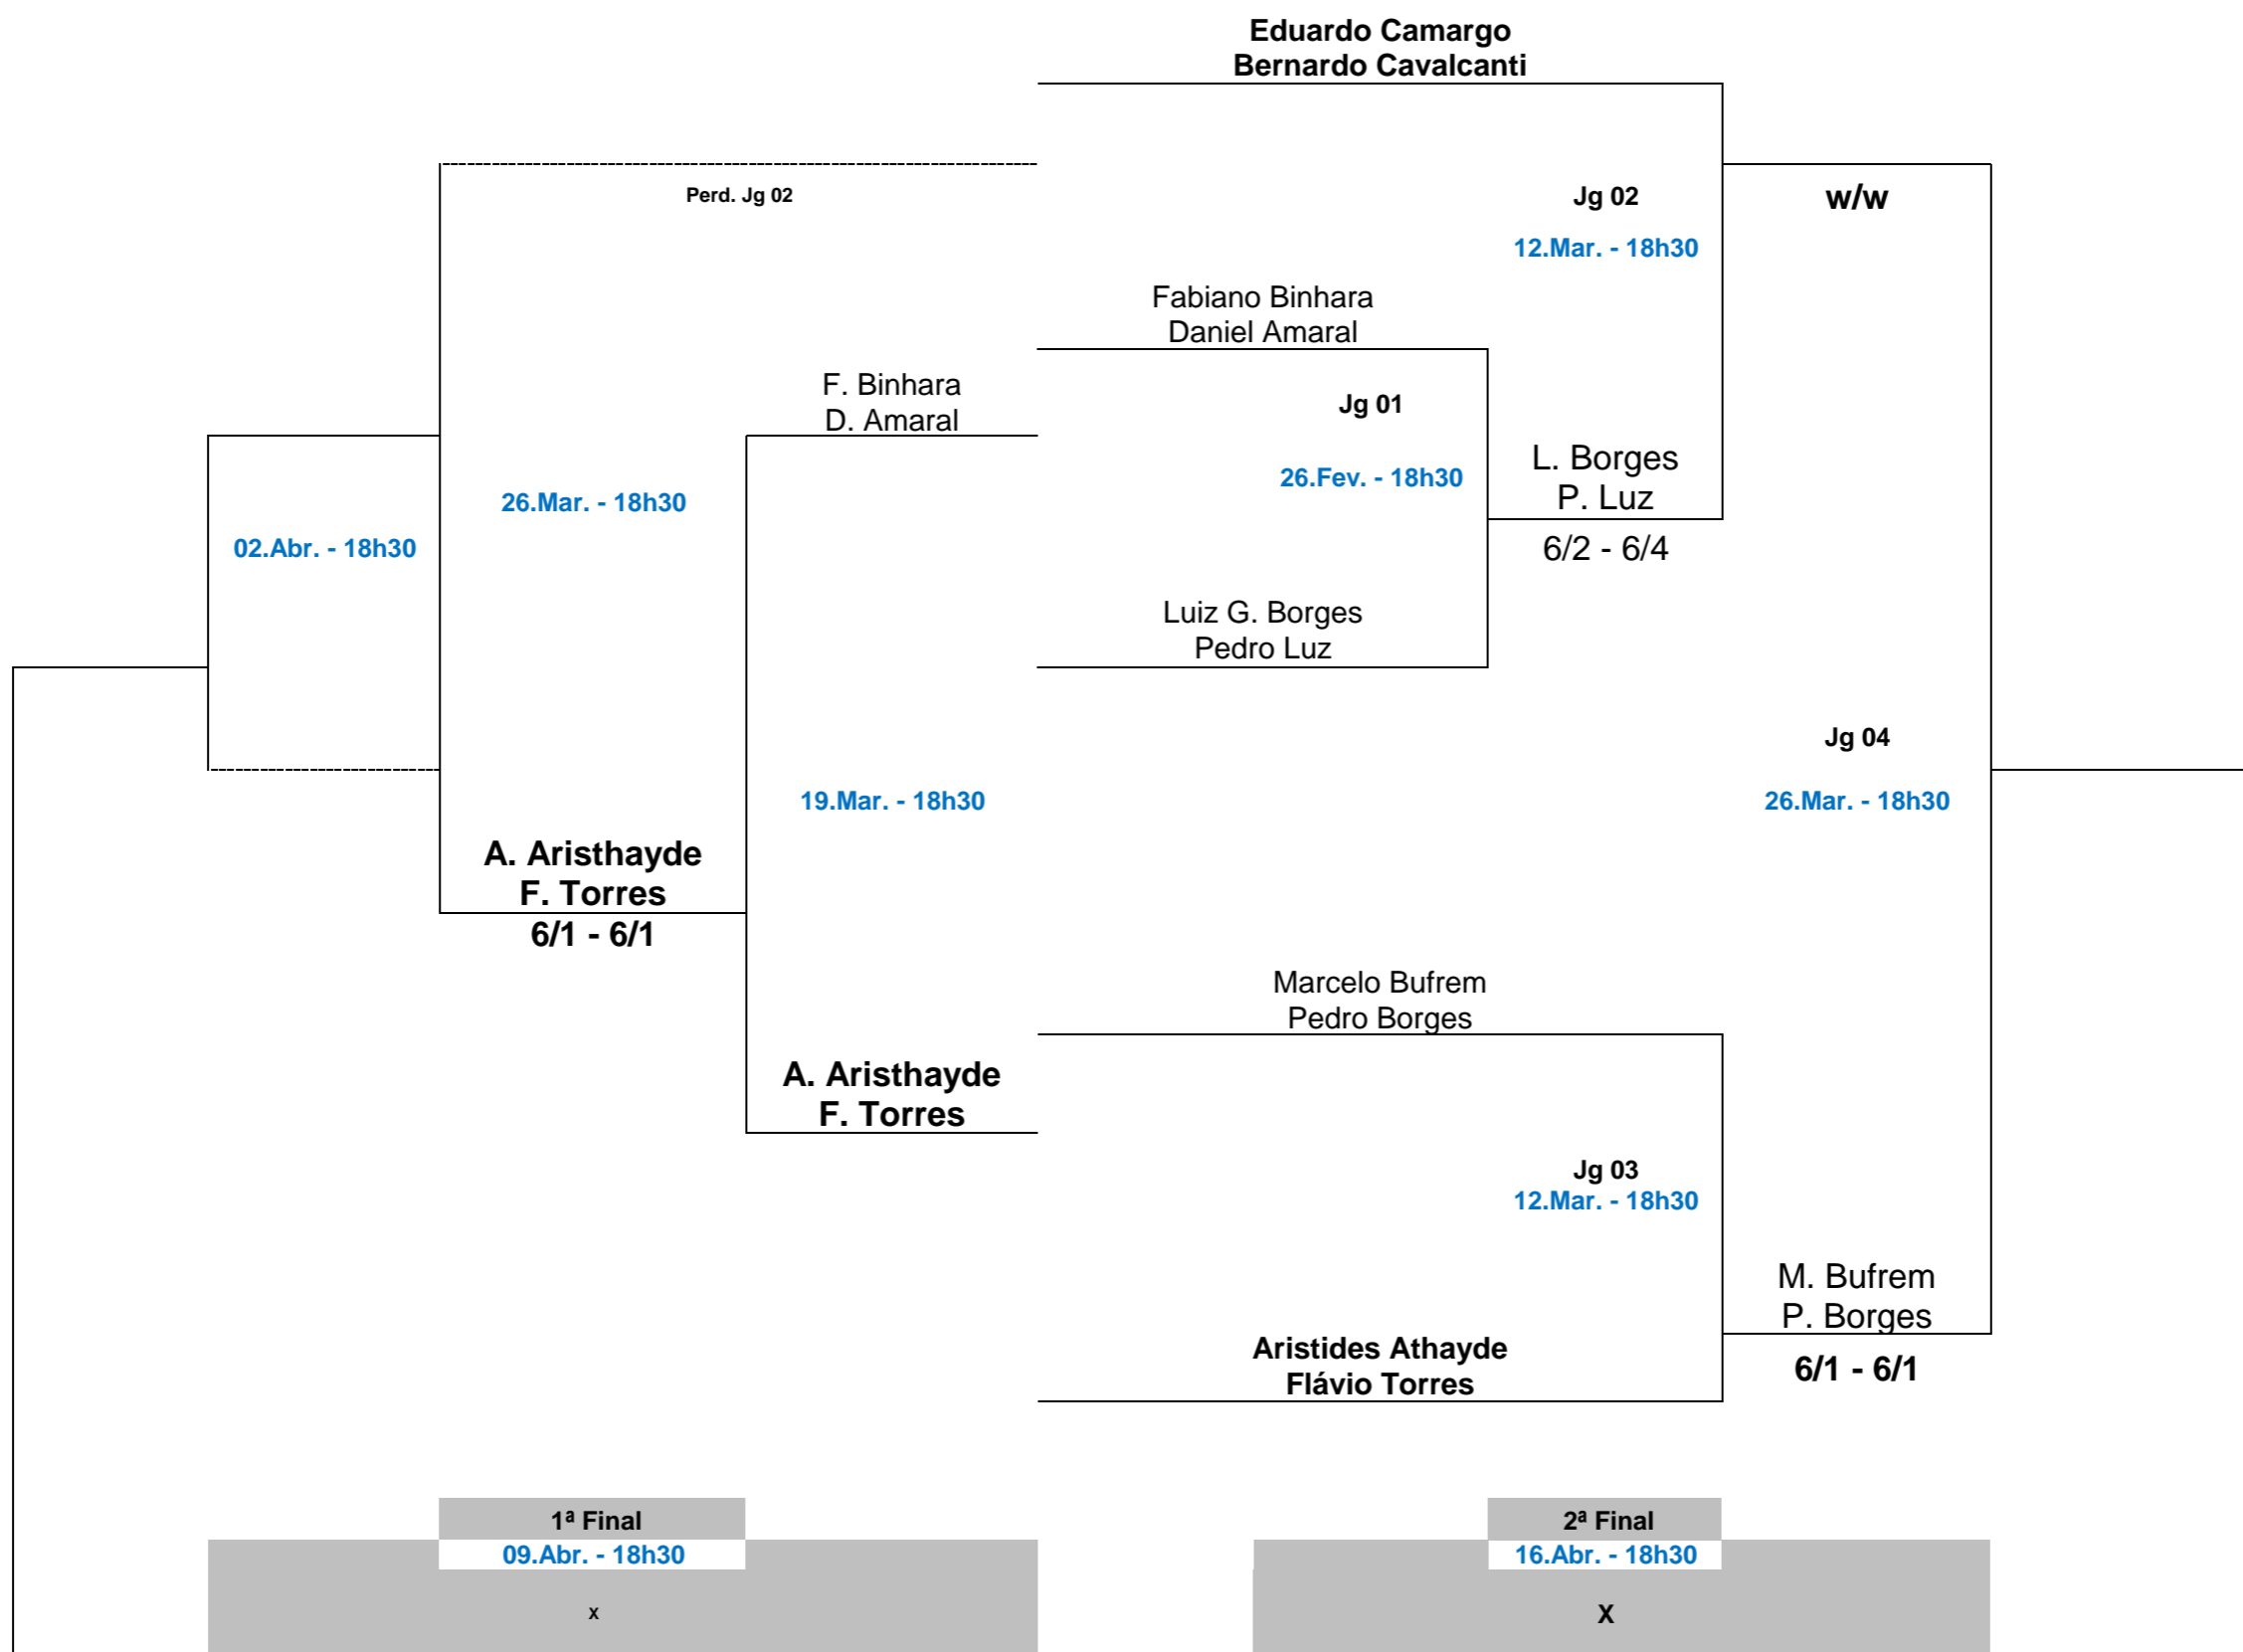

3ª Classe A

OBS.: É DA RESPONSABILIDADE DOS TENISTAS MARCAREM SEUS JOGOS ATÉ A DATA LIMITE.
 OS JOGOS SOMENTE PODERÃO SER ANTECIPADOS, JAMAIS PRORROGADOS.

CHAVES À DISPOSIÇÃO: acesse www.graciosa.com.br

Forma de Disputa
Melhor de 3 sets com vantagem 6-6 tie-break.