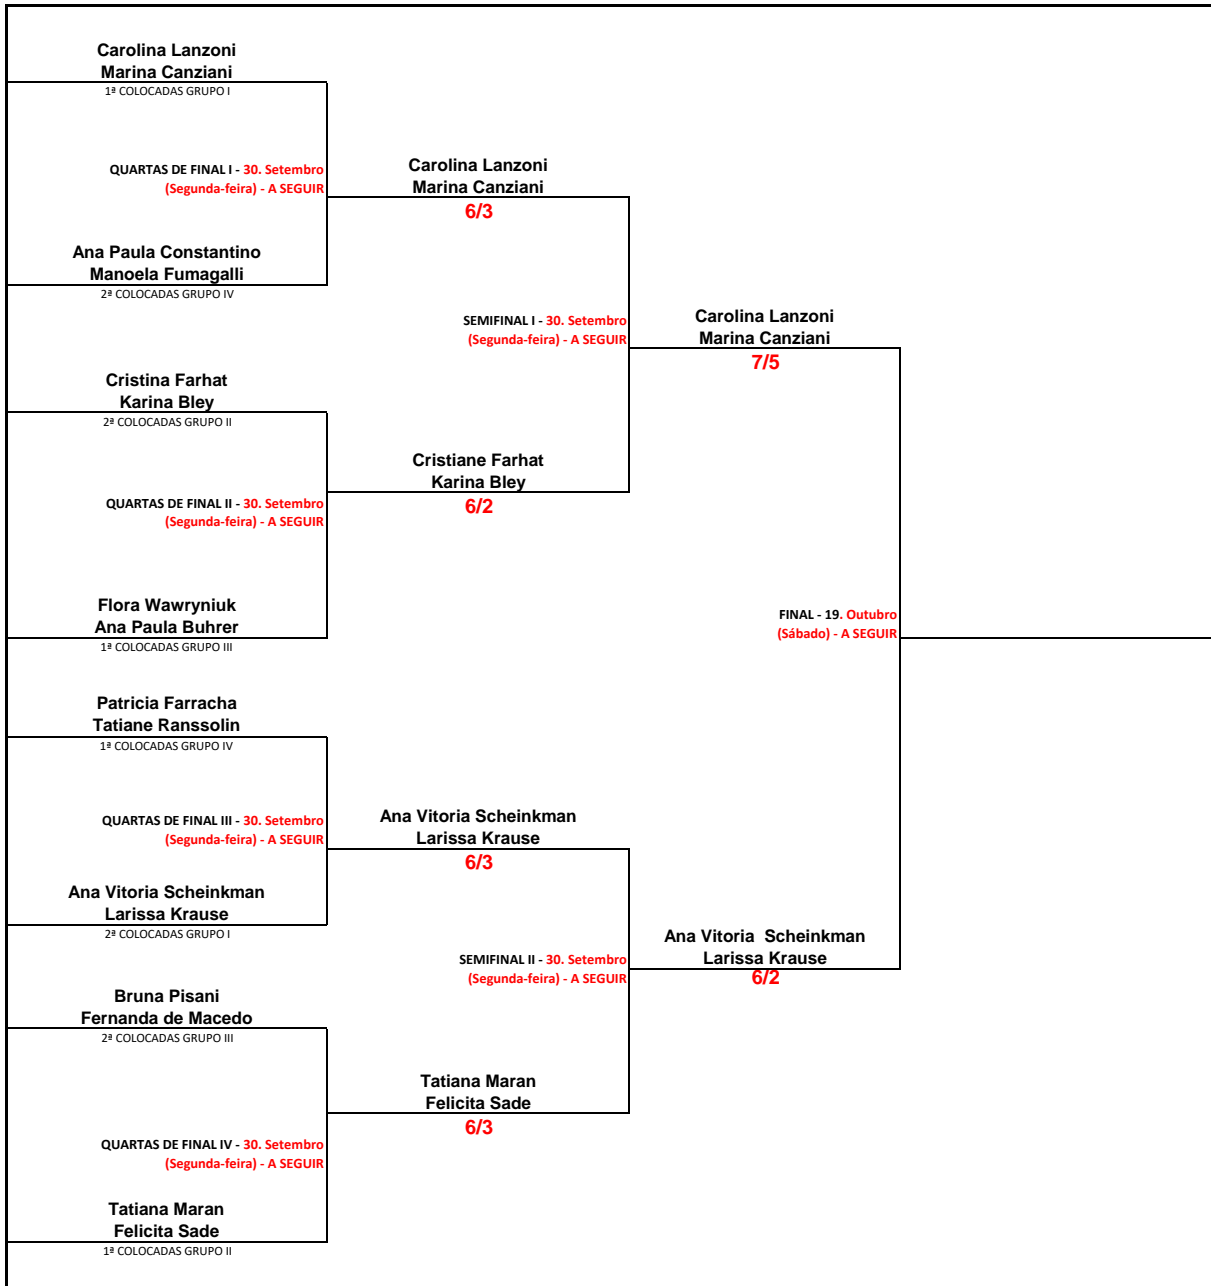

GRACIOSA COUNTRY CLUB - DEPARTAMENTO DE RAQUETES

TORNEIO DE NATAL 30 de Setembro de 2024 BEACH TENNIS

**ATENÇÃO: AS DUAS MELHORES DUPLAS COLOCADAS DE CADA GRUPO PASSARÃO PARA A FASE FINAL.
OBSERVE O DIAGRAMA NA PARTE INFERIOR DA FOLHA.**

FEMININO D GRUPO IV	1. Rafaela Kosop Thaise Ferreira	2. Ana Paula Constantino Manoela Fumagalli	3. Patricia Farracha Tatiane Ranssolin	4. Renata Isfer Danielle Tuoto	J	V	G	P	Class.	
	1. Rafaela Kosop Thaise Ferreira		4 X 6	4 X 6	6 X 3	0	1	-1	1	
2. Ana Paula Constantino Manoela Fumagalli	6 X 4		5 X 7	1 X 6	0	1	-5	1		
3. Patricia Farracha Tatiane Ranssolin	6 X 4	7 X 5		4 X 6	0	2	2	2	1°	
4. Renata Isfer Danielle Tuoto	3 X 6	6 X 1	6 X 4		0	2	4	2	2°	

Data: 30.Setembro (Segunda-Feira)		1ª RODADA	
18h	1. Rafaela Kosop Thaise Ferreira	6 X 3	4. Renata Isfer Danielle Tuoto
18h	2. Ana Paula Constantino Manoela Fumagalli	5 X 7	3. Patricia Farracha Tatiane Ranssolin

Data: 30.Setembro (Segunda-Feira)		2ª RODADA	
A SEGUIR	1. Rafaela Kosop Thaise Ferreira	4 X 6	3. Patricia Farracha Tatiane Ranssolin
A SEGUIR	2. Ana Paula Constantino Manoela Fumagalli	1 X 6	4. Renata Isfer Danielle Tuoto

Data: 30.Setembro (Segunda-Feira)		3ª RODADA	
A SEGUIR	1. Rafaela Kosop Thaise Ferreira	4 X 6	2. Ana Paula Constantino Manoela Fumagalli
A SEGUIR	3. Patricia Farracha Tatiane Ranssolin	4 X 6	4. Renata Isfer Danielle Tuoto

OBS.: OS JOGOS PODERÃO SER ANTECIPADOS, IMPRETERIVEL COMUNICAR O RESULTADO IMEDIATAMENTE.

SERÁ RESPEITADA A TOLERÂNCIA DE 15 MINUTOS APENAS PARA O PRIMEIRO JOGO.

CHAVES À DISPOSIÇÃO: acesse www.graciosa.com.br

The
PINEYARDS

GT.Building

FEMININO D - FASE FINAL