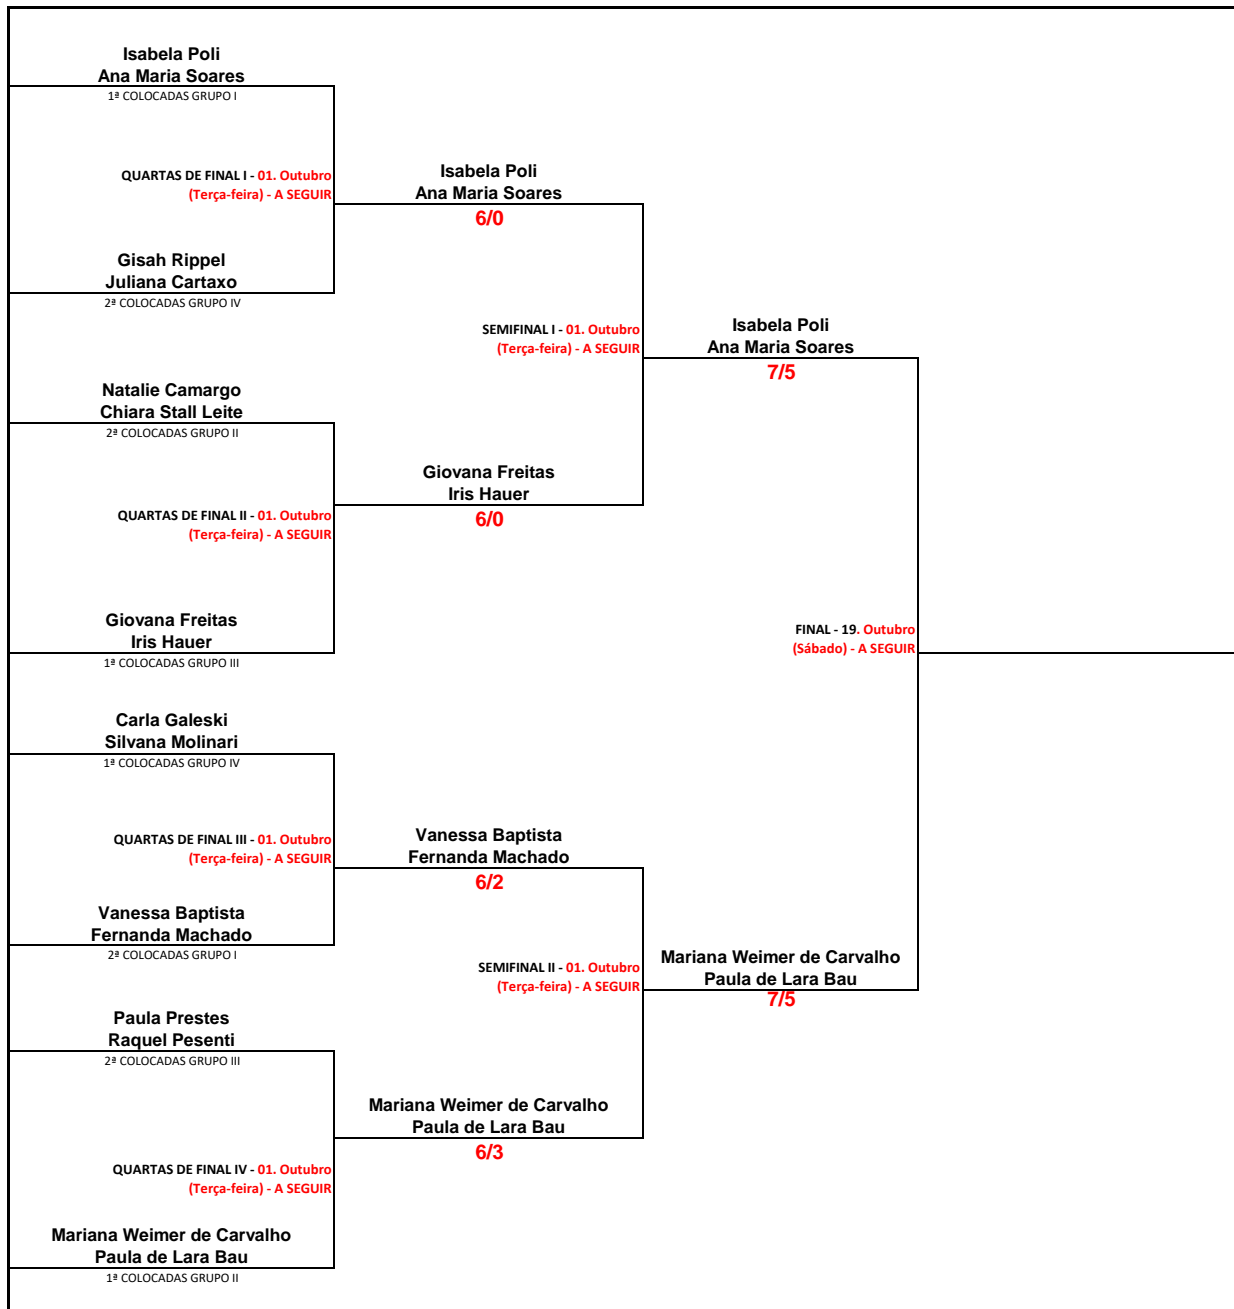

FORMA DE DISPUTA: UM SET 6/0, 6/1, 6/2, 6/3, 6/4, 7/5 ou 7/6 (6/6 tie break)

Data: 01.Outubro (Terça-Feira)

1ª RODADA

18h

1. Carla Galeski
Silvana Molinari

6 X 2

3. Rosane Sevegnani
Marieli Araujo

Data: 01.Outubro (Terça-Feira)

CHAVES À DISPOSIÇÃO AO TÉRMINO DA CHAVE: acesse www.graciosa.com.br

The
PINEYARDS

GT. Building

GRACIOSA COUNTRY CLUB - DEPARTAMENTO DE RAQUETES
TORNEIO DE NATAL
01 e 19 de Outubro de 2024
BEACH TENNIS

FEMININO B - FASE FINAL