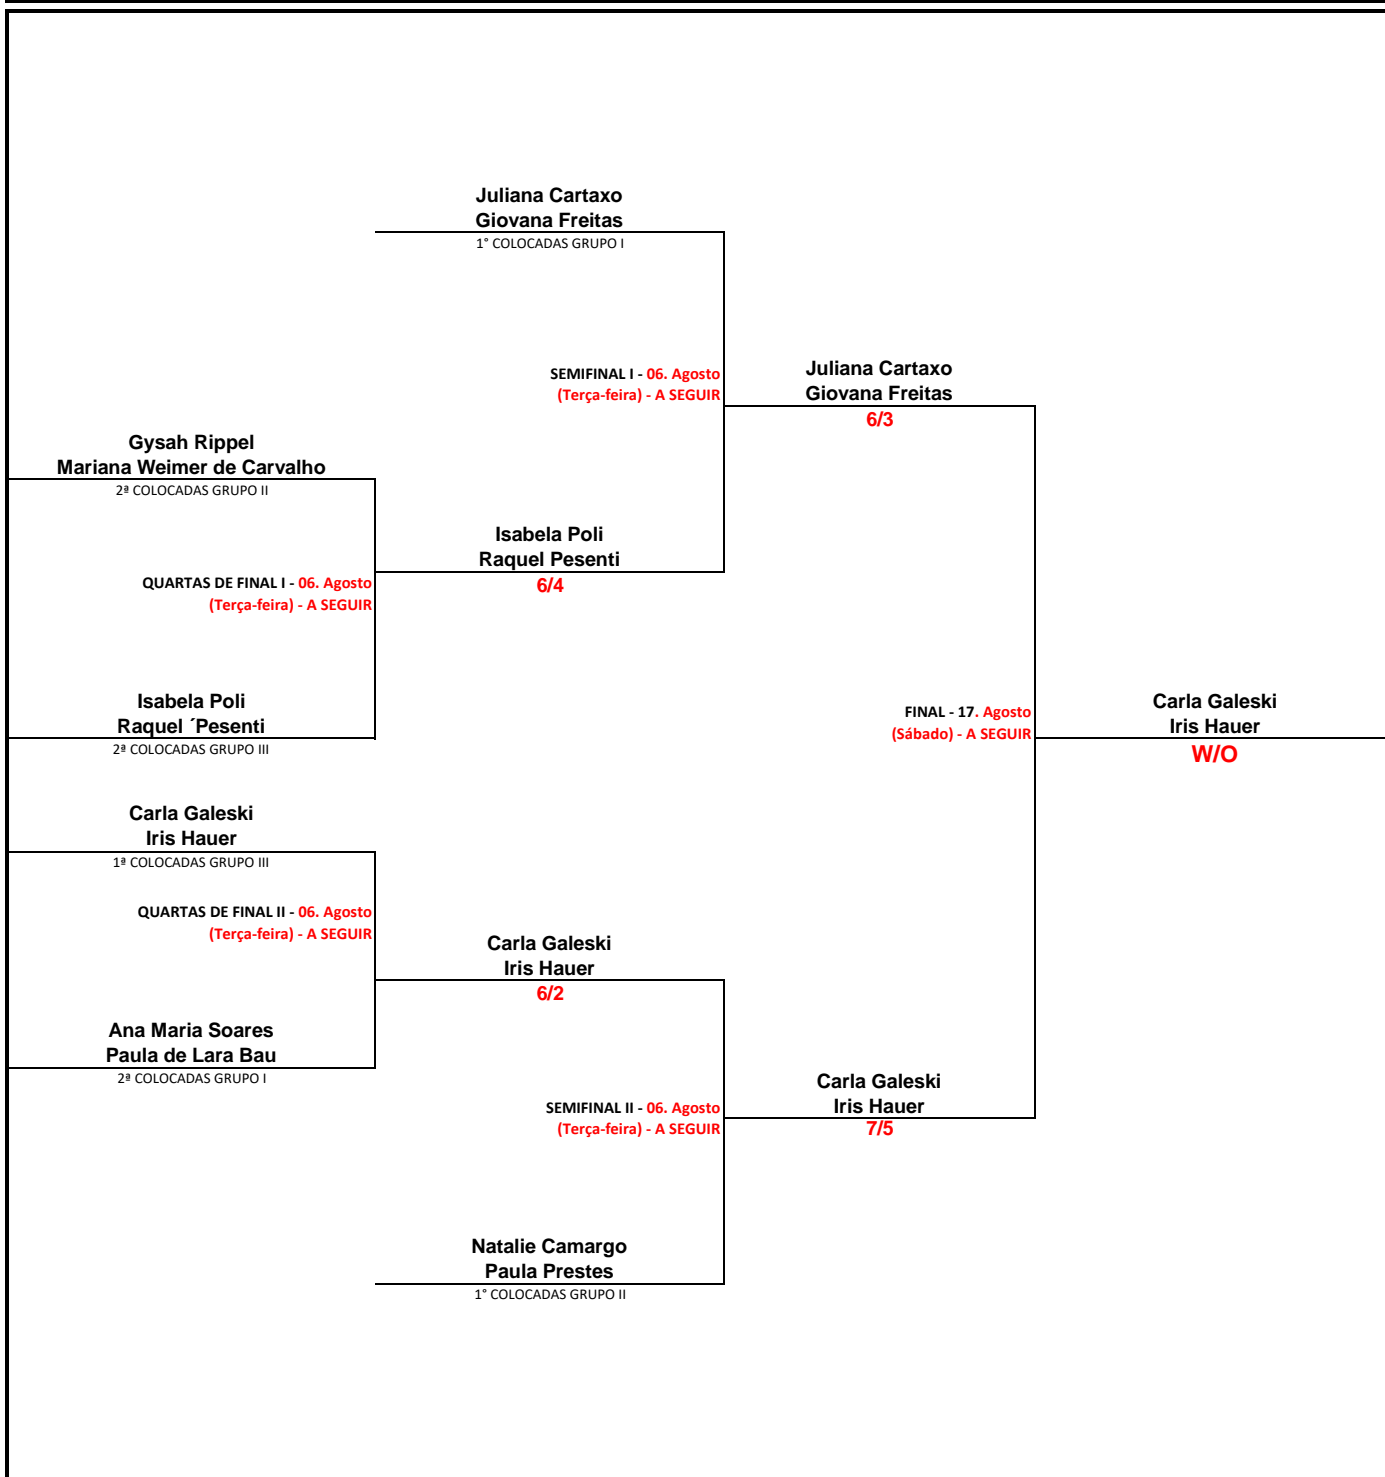

Festival

FEMININO B - FASE FINAL

OBS.: É DA RESPONSABILIDADE DOS ATLETAS MARCAREM SEUS JOGOS ATÉ A DATA LIMITE.

OS JOGOS SOMENTE PODERÃO SER ANTECIPADOS, JAMAIS PRORROGADOS.

CHAVES À DISPOSIÇÃO: acesse www.graciosa.com.br

Campeãs: Carla Galeski / Iris Hauer

Vice-Campeãs: Juliana Cartaxo / Giovana Freitas