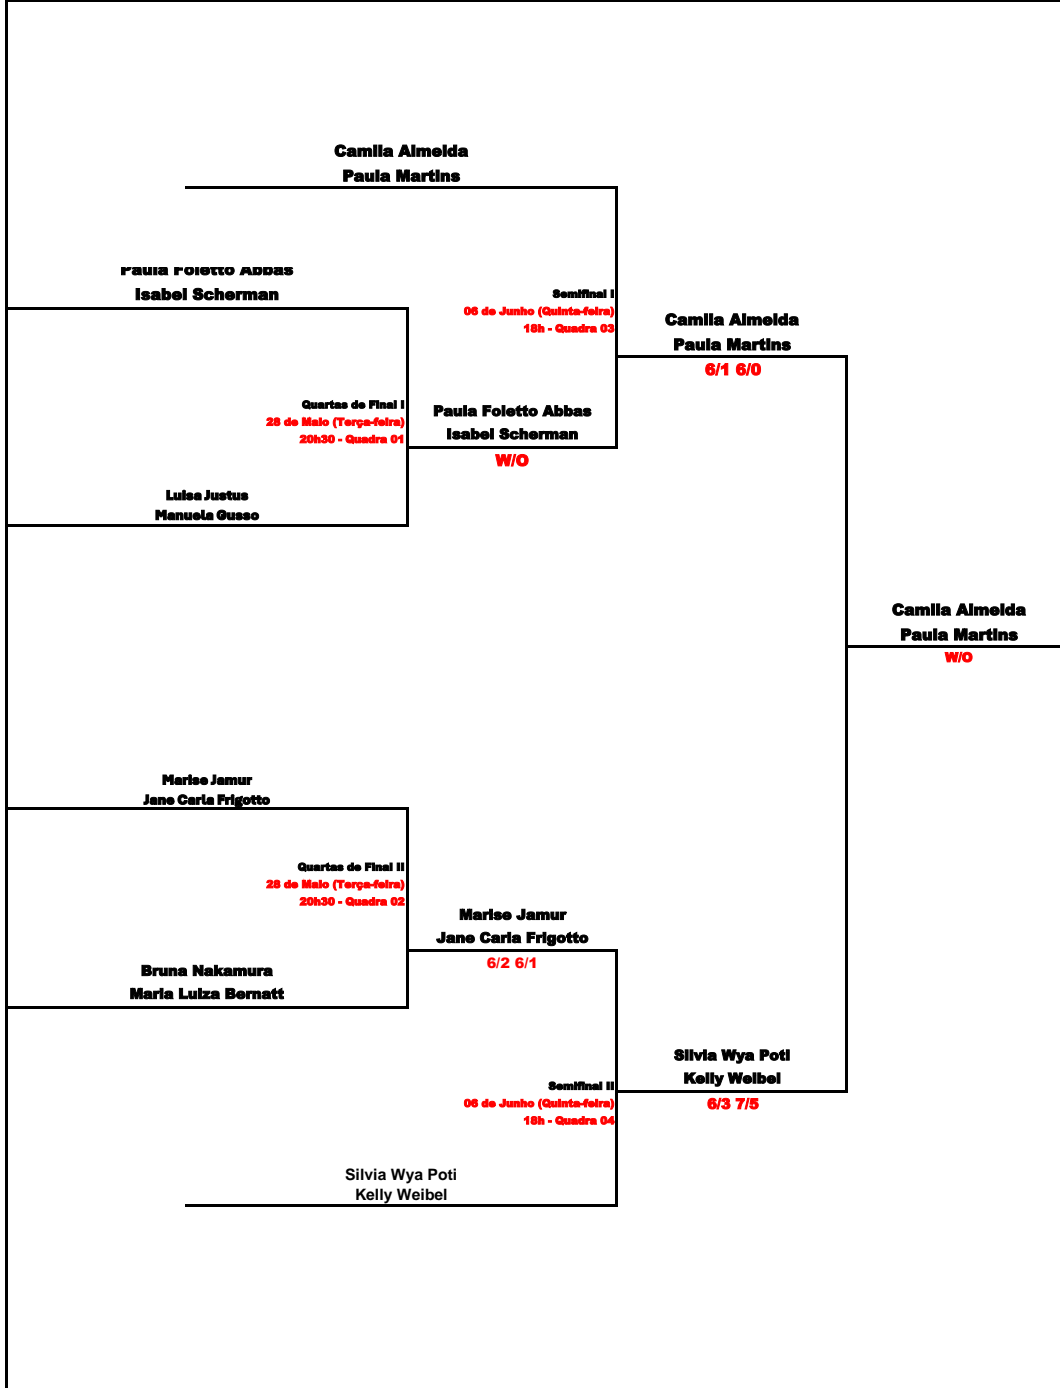

4ª CLASSE - FASE FINAL

OBS.: OS JOGOS PODERÃO SER ANTECIPADOS, IMPRETERIVEL COMUNICAR O RESULTADO IMEDIATAMENTE.
SERÁ RESPEITADA A TOLERÂNCIA DE 15 MINUTOS APENAS PARA O PRIMEIRO JOGO.

CHAVES À DISPOSIÇÃO: [acesse www.graciosa.com.br](http://www.graciosa.com.br)

Campeões: Camila Almeida / Paula Martins

Vice-Campeões: Silvia Wya Poty / Kelly Weibel