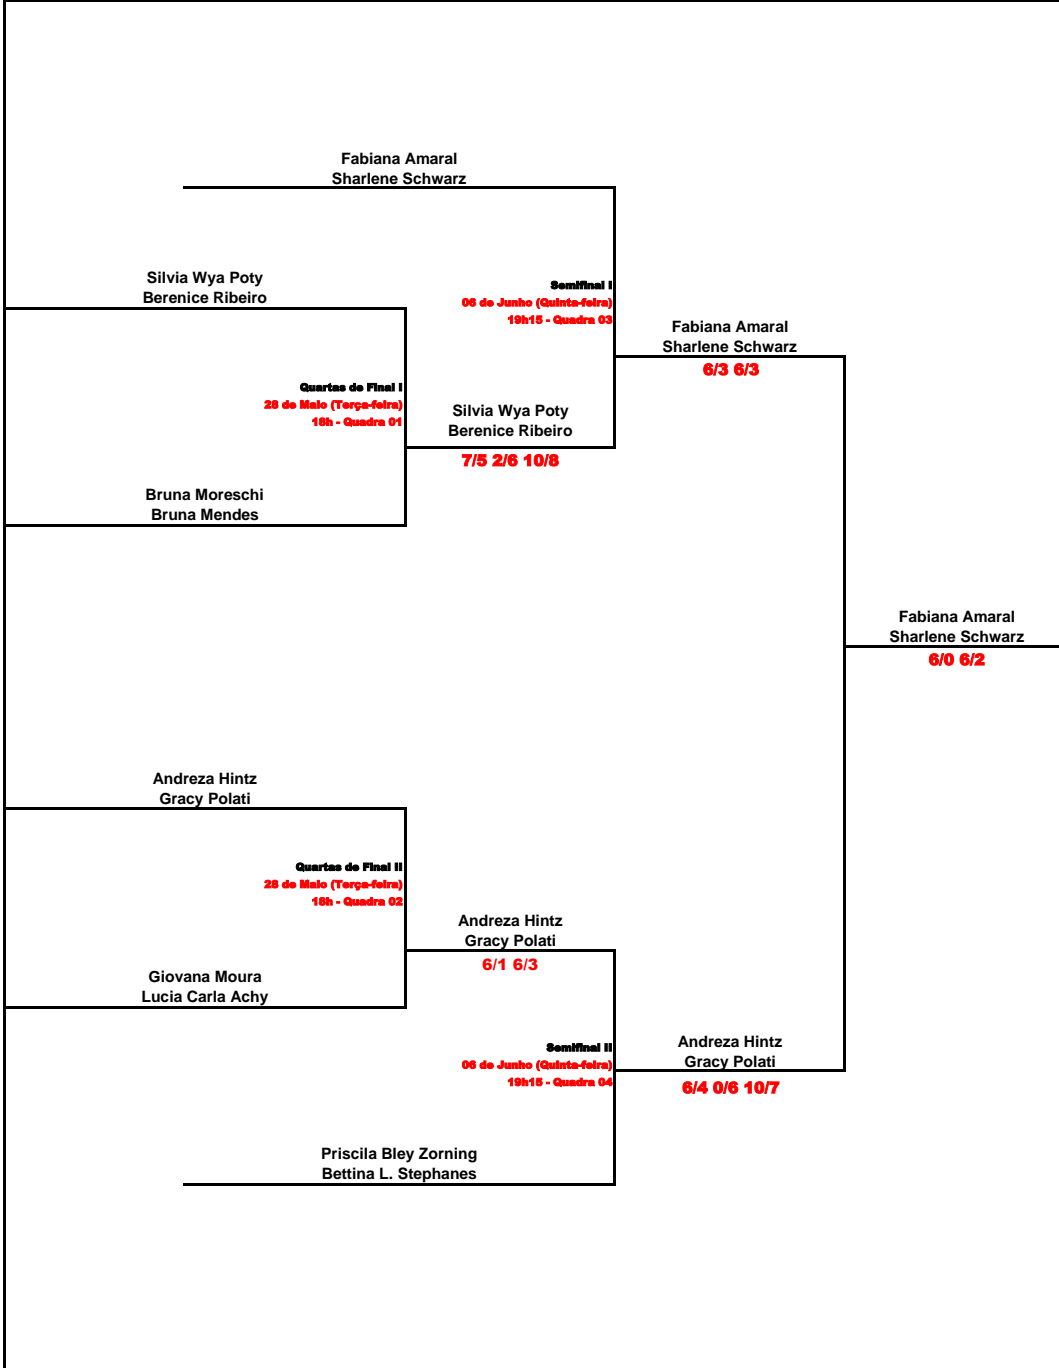

3ª CLASSE - FASE FINAL

OBS.: OS JOGOS PODERÃO SER ANTECIPADOS, IMPRETERÍVEL COMUNICAR O RESULTADO IMEDIATAMENTE. SERÁ RESPEITADA A TOLERÂNCIA DE 15 MINUTOS APENAS PARA O PRIMEIRO JOGO.

CHAVES À DISPOSIÇÃO: [acesse www.graciosa.com.br](http://www.graciosa.com.br)

Campeões: **Fabiana Amaral / Sharlene Schwarz**

Vice-Campeões: **Andreza Hintz / Gracy Polati**